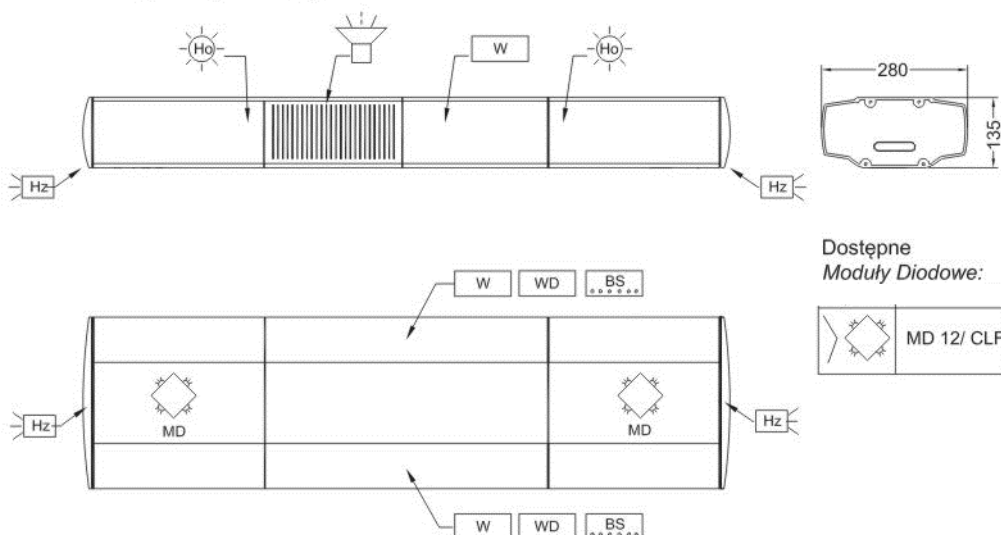

Lampa Ostrzegawcza Ledowa

Belka Świetlna

LZP-LF

Dane techniczne:

Napięcie zasilania	12 V DC	24 V DC
Źródło światła	Moduły diodowe: MD12/CLF	
Barwa błysków	niebieska, żółta, czerwona	
Częstotliwość błysków	2,1 Hz	
Zakres temperatur pracy	od -30°C do +50°C	
Homologacje EKG ONZ	R-10, R-65	

AKCESORIA WYPOSAŻENIA LAMP LZP - LF							
	MD Moduł diodowy	Głośnik	Halogen okrągły	Halogen zewnętrzny	Wyświetlacz	Wyświetlacz diodowy	Belka świetlna

Przykładowa konfiguracja lampy:

Akcesoria dodatkowe: