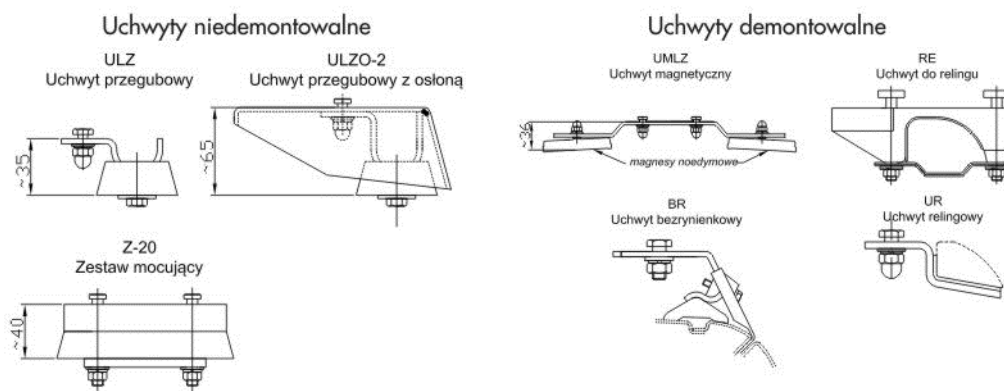

ZAKŁADY ELEKTROMECHANICZNE ELEKTRA S.I.

ul. Przasnyska 6A 01-756 Warszawa